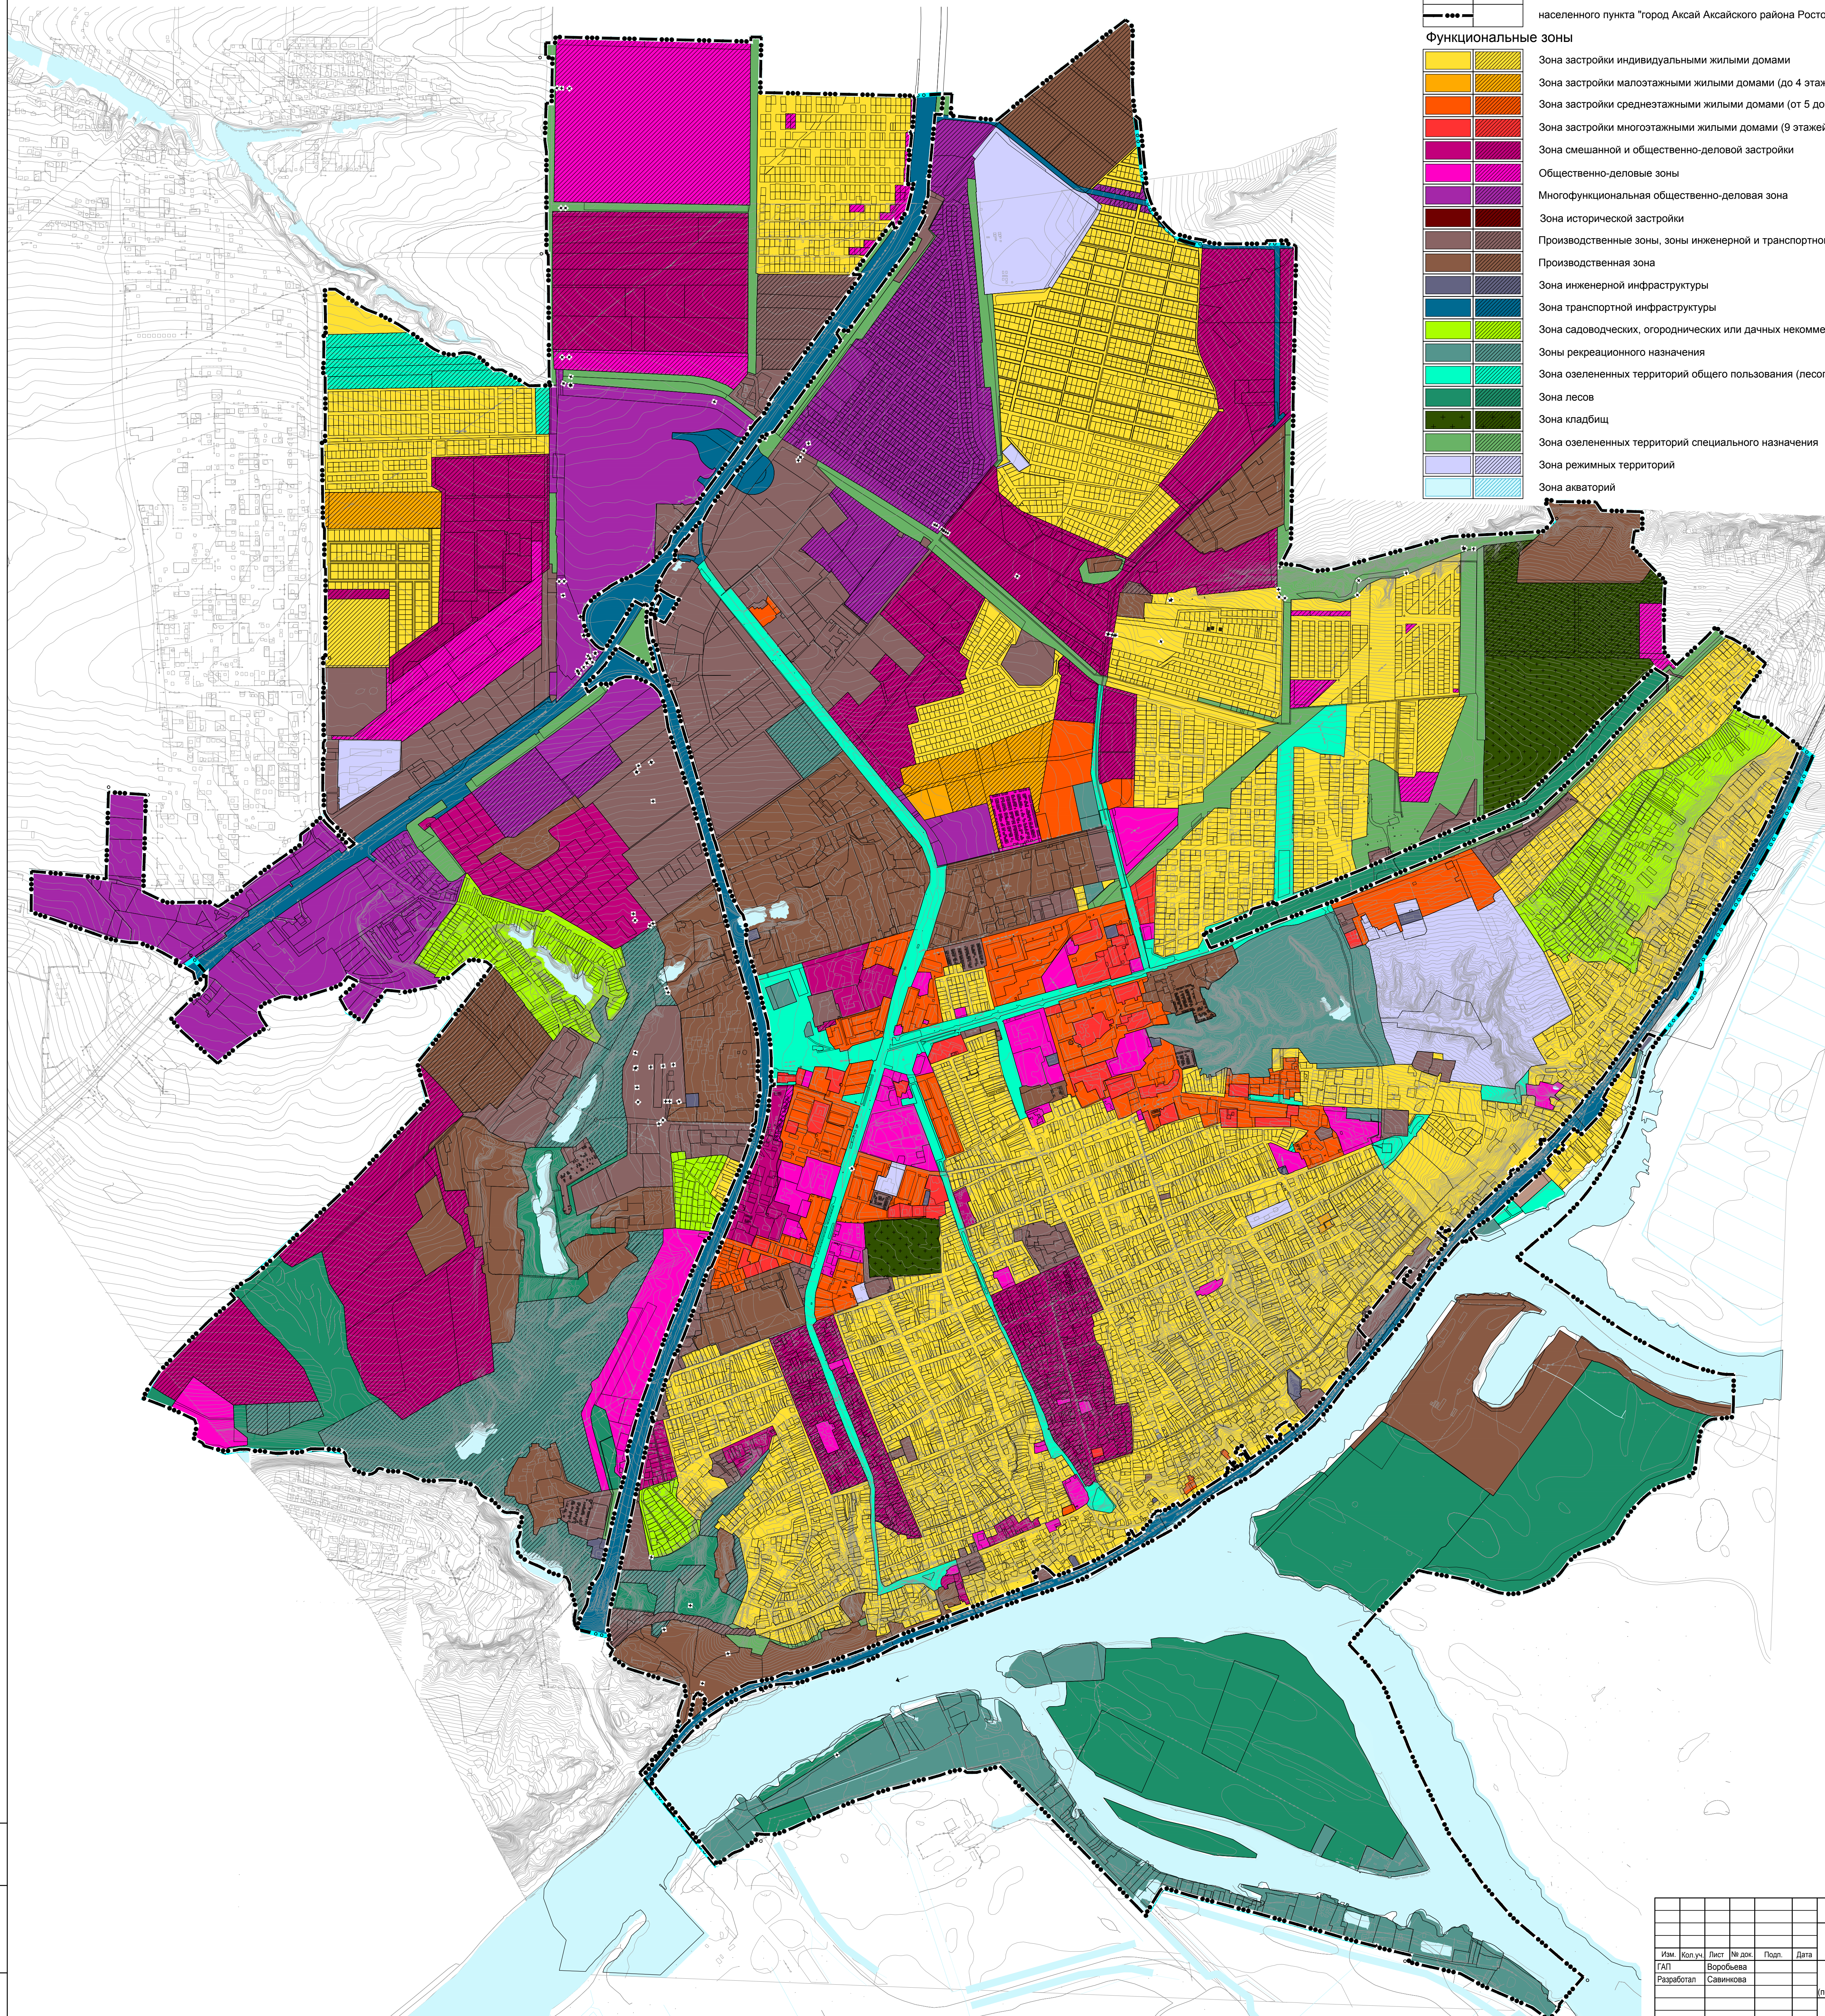

Карта функциональных зон Аксайского городского поселения М 1:10000

- Границы**
- Граница Аксайского городского поселения
 - населенного пункта "Город Аксай Аксайского района Ростовской области"
- Функциональные зоны**
- Зона застройки индивидуальными жилыми домами
 - Зона застройки малоэтажными жилыми домами (до 4 этажей, включая мансардный)
 - Зона застройки среднетажными жилыми домами (от 5 до 8 этажей, включая мансардный)
 - Зона застройки многоквартирными жилыми домами (9 этажей и более)
 - Зона смешанной и общественно-деловой застройки
 - Общественно-деловые зоны
 - Многофункциональная общественно-деловая зона
 - Зона исторической застройки
 - Производственные зоны, зоны инженерной и транспортной инфраструктуры
 - Производственная зона
 - Зона инженерной инфраструктуры
 - Зона транспортной инфраструктуры
 - Зона садоводческих, огороднических или дачных некоммерческих объединений граждан
 - Зоны рекреационного назначения
 - Зона озелененных территорий общего пользования (лесопарки, парки, сады, скверы, бульвары, городские леса)
 - Зона лесов
 - Зона кладбищ
 - Зона озелененных территорий специального назначения
 - Зона режимных территорий
 - Зона акваторий

Имя, № документа, Дата, Всего листов №

						33/08/22		
						Проект внесения изменений в генеральный план Аксайского городского поселения Ростовской области		
Изм.	Кол.уч.	Лист	№ док.	Подп.	Дата	Генеральный план Аксайского городского поселения (положения о территориальном планировании)		
Разработал	Воробьева	Савинова				Статус	Лист	Листов
						ГП		
						ИП Воробьева В.А. "ГЕО-МЕТРИЯ" г.Ростов-на-Дону		